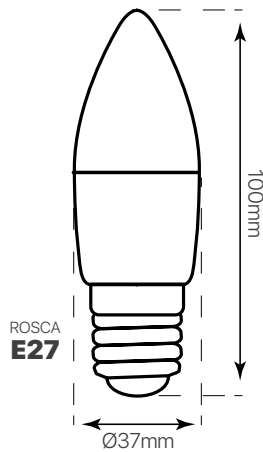

vela led

ficha técnica

datasheet

ref. 5550322

Illuminance Distance Curve

Nombre / Name	vela led mate E27
Referencia / Reference	5550322
Materiales / Materials	Aluminio + PC
Difusor / Diffuser	PC
Potencia / Power	6W
Temperatura de color / Color temperature	2700K
Flujo luminoso / Luminous flux	500lm
Dimable / Dimmable	No
Ángulo de apertura / Beam angle	300°
Ángulo de inclinación / Inclination angle	-
IP	IP20
IK	-
F.P.	>0.9
UGR	-
IRC	≥80
Chip	EPISTAR SMD 2835
Driver	i-TEC SERIES
Vida media (duración) / Average life	+20.000 h
Clase energética / Energy class	A+
Aislamiento eléctrico / Electrical isolation	Clase II
Colores / Colors	Opal
Medida exterior / Product size	Ø37 mm x 100 mm
Protección contra Sobretensiones / surge protection	-
Tª (ambiente/trabajo) / Tª (enviroment/work)	-20°C ~ 45°C
Input	AC 180 ~ 240V
Output	DC 40 ~ 80V
Frecuencia / Frequency	50 / 60Hz
Peso / Weight	20g
Certificados / Certificates	CE RoHS
Garantía / Warranty	2 años