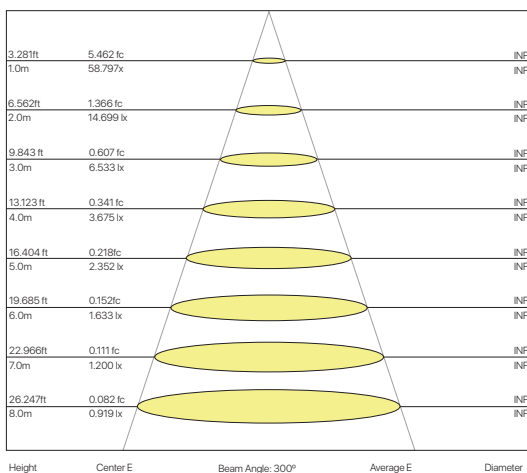

vela led

ficha técnica

datasheet

ref. 5550322

Illuminance Distance Curve

Nombre / Name	vela led mate E27
Referencia / Reference	5550322
Materiales / Materials	Aluminio + PC
Difusor / Diffuser	PC
Potencia / Power	6W
Temperatura de color / Color temperature	2700K
Flujo luminoso / Luminous flux	500lm
Dimable / Dimmable	No
Ángulo de apertura / Beam angle	300°
Ángulo de inclinación / Inclination angle	-
IP	IP20
IK	-
F.P.	>0.9
UGR	-
IRC	≥80
Chip	EPISTAR SMD 2835
Driver	i-TEC SERIES
Vida media (duración) / Average life	+20.000 h
Clase energética / Energy class	A+
Aislamiento eléctrico / Electrical isolation	Clase II
Colores / Colors	Opal
Medida exterior / Product size	Ø37 mm x 100 mm
Protección contra Sobretensiones / surge protection	-
Tª (ambiente/trabajo) / Tª (enviroment/work)	-20°C ~ 45°C
Input	AC 180 ~ 240V
Output	DC 40 ~ 80V
Frecuencia / Frequency	50 / 60Hz
Peso / Weight	20g
Certificados / Certificates	CE RoHS
Garantía / Warranty	2 años